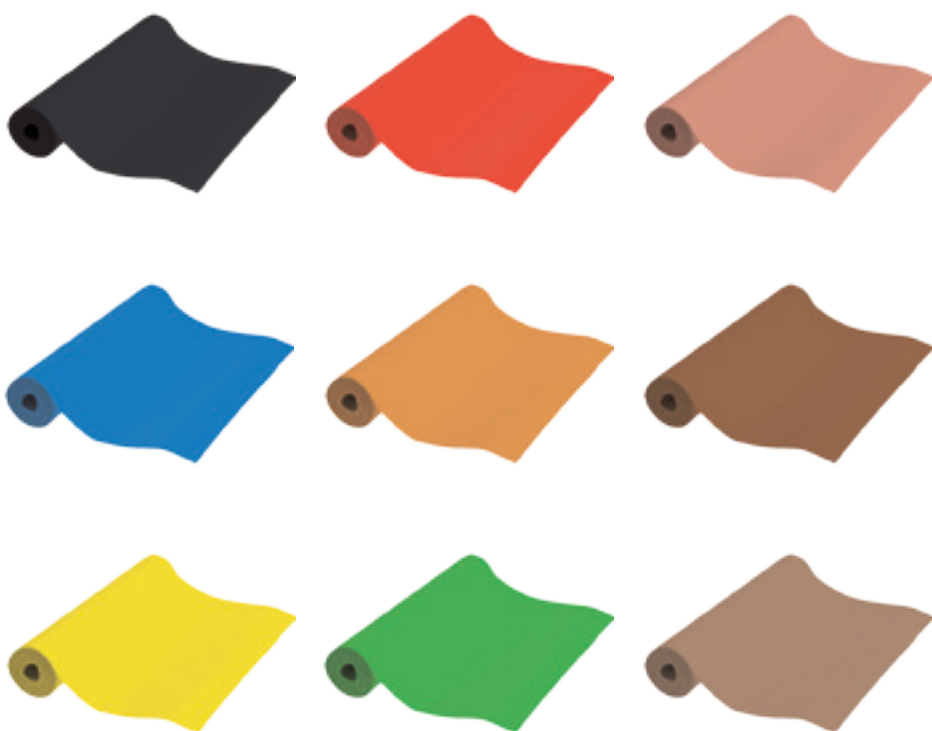

Palet: 120 cajas

• M033. Colores cortado 100x100 50gr

Caja: 400u

Palet: 120 cajas

Manteles Enrollados

- El grosor del papel los manteles Discell visten de buen gusto su mesa. Gracias a la sobriedad de sus diseños, estos manteles son ideales para adornar sus comidas. Los colores están realizados con tintas naturales. Los manteles de papel son 100% biodegradables. Gama de manteles en colores. Nuestra gama en color de 1,20x100m: para 300 personas aprox, y nuestra gama en blanco 1,20x50 o 100 metros: para 150 y 300 personas aprox.

• **M028. Rollo Blanco 120x100 40gr**
Caja: 5 rollos Palet: 120 cajas

· M029. Mantel 1,2x100 50gr
Caja: 4 rollos Palet: 120 cajas

Manteles Tejido no tejido, cortado

- Material desechable entre el papel y el tejido para vestir de forma impecable y elegante su mesa o buffet. Los manteles Soft son de material no-tejido (también llamado intissé, Soft, Celisoft o Airlaid en inglés). El nombre viene del proceso de elaboración del papel que le confiere un aspecto y un tacto similar al del tejido. Es un material de gran resistencia y absorbencia. Ofrece flexibilidad, cuerpo y resistencia. Estos manteles de alta gama son perfectos para profesionales de hostelería, cáterings y grandes eventos. Disponemos de una amplia gama de medidas adecuada a sus necesidades.