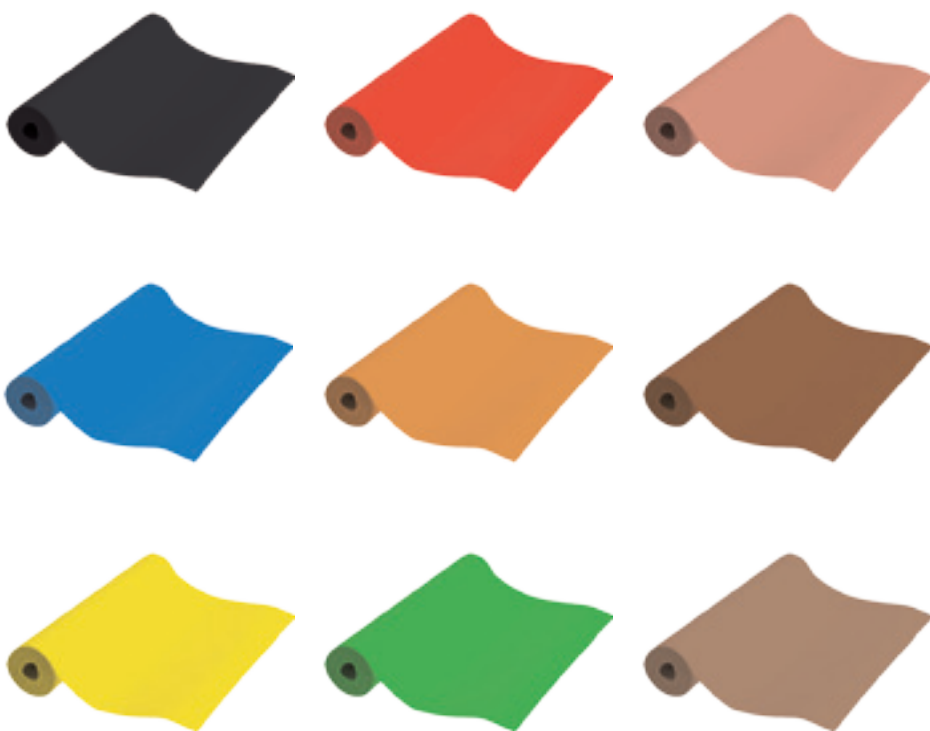

• **M028. Rollo Blanco 120x100 40gr**
Caja: 5 rollos Palet: 120 cajas

· M029. Mantel 1,2x100 50gr
Caja: 4 rollos Palet: 120 cajas

Manteles Tejido no tejido, cortado

- Material desechable entre el papel y el tejido para vestir de forma impecable y elegante su mesa o buffet. Los manteles Soft son de material no-tejido (también llamado intissé, Soft, Celisoft o Airlaid en inglés). El nombre viene del proceso de elaboración del papel que le confiere un aspecto y un tacto similar al del tejido. Es un material de gran resistencia y absorbencia. Ofrece flexibilidad, cuerpo y resistencia. Estos manteles de alta gama son perfectos para profesionales de hostelería, cáterings y grandes eventos. Disponemos de una amplia gama de medidas adecuada a sus necesidades.

· M073 Camino mesa TST
40x120cm
Caja: 500u
Palet: 120 cajas

· M074 Camino mesa TST
40x100cm
Caja: 500u
Palet: 120 cajas

Manteles Tejido no tejido, rollo precortado

- Material desechable entre el papel y el tejido para vestir de forma impecable y elegante su mesa o buffet. Los manteles Soft son de material no-tejido (también llamado intissé, Soft, Celisoft o Airlaid en inglés). El nombre viene del proceso de elaboración del papel que le confiere un aspecto y un tacto similar al del tejido. Es un material de gran resistencia y absorbencia. Ofrece flexibilidad, cuerpo y resistencia. Estos manteles de alta gama son perfectos para profesionales de hostelería, cáterings y grandes eventos. Disponemos de una amplia gama de medidas adecuada a sus necesidades.

• **M078 Camino de mesa**
40cm de ancho
50m de largo
Rollo Precorte 1m (50 servicios)

Caja: 12 rollos
Palet: 120 cajas

· M076 Mantel Rollo
120cm de ancho
100m de largo
Rollo Precorte 2m (50 servicios)

Caja: 1 rollo
Palet: 120 cajas