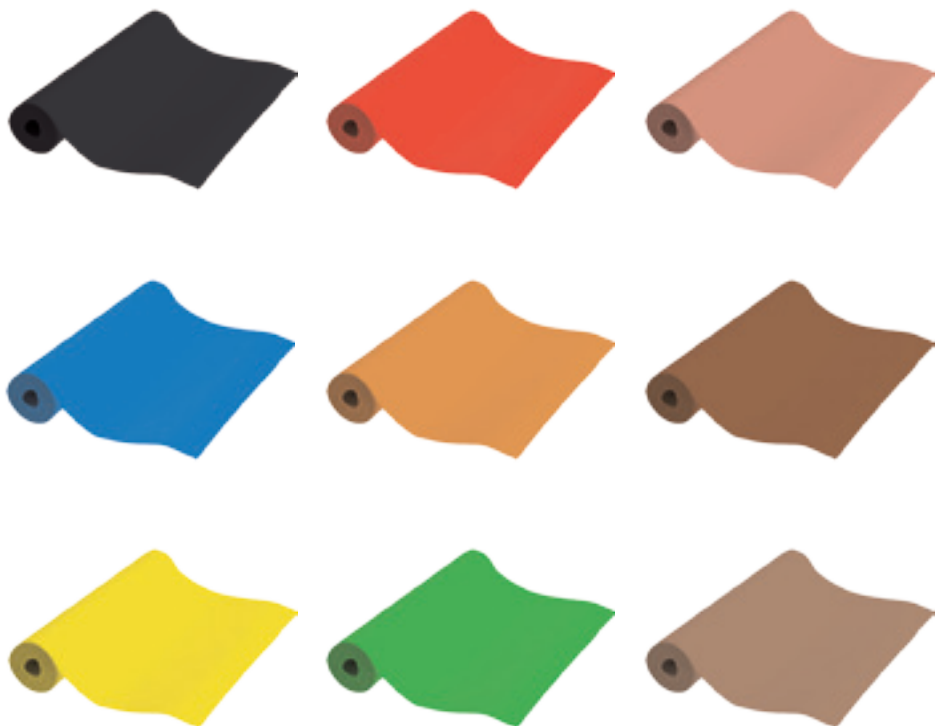

• **M028. Rollo Blanco 120x100 40gr**
Caja: 5 rollos Palet: 120 cajas

· M029. Mantel 1,2x100 50gr
Caja: 4 rollos Palet: 120 cajas

Manteles Tejido no tejido, cortado

- Material desechable entre el papel y el tejido para vestir de forma impecable y elegante su mesa o buffet. Los manteles Soft son de material no-tejido (también llamado intissé, Soft, Celisoft o Airlaid en inglés). El nombre viene del proceso de elaboración del papel que le confiere un aspecto y un tacto similar al del tejido. Es un material de gran resistencia y absorbencia. Ofrece flexibilidad, cuerpo y resistencia. Estos manteles de alta gama son perfectos para profesionales de hostelería, cáterings y grandes eventos. Disponemos de una amplia gama de medidas adecuada a sus necesidades.

· M073 Camino mesa TST
40x120cm
Caja: 500u
Palet: 120 cajas

· M074 Camino mesa TST
40x100cm
Caja: 500u
Palet: 120 cajas

Manteles Tejido no tejido, rollo precortado

- Material desechable entre el papel y el tejido para vestir de forma impecable y elegante su mesa o buffet. Los manteles Soft son de material no-tejido (también llamado intissé, Soft, Celisoft o Airlaid en inglés). El nombre viene del proceso de elaboración del papel que le confiere un aspecto y un tacto similar al del tejido. Es un material de gran resistencia y absorbencia. Ofrece flexibilidad, cuerpo y resistencia. Estos manteles de alta gama son perfectos para profesionales de hostelería, cáterings y grandes eventos. Disponemos de una amplia gama de medidas adecuada a sus necesidades.

• **M078 Camino de mesa**
40cm de ancho
50m de largo
Rollo Precorte 1m (50 servicios)

Caja: 12 rollos
Palet: 120 cajas

· M076 Mantel Rollo
120cm de ancho
100m de largo
Rollo Precorte 2m (50 servicios)

Caja: 1 rollo
Palet: 120 cajas